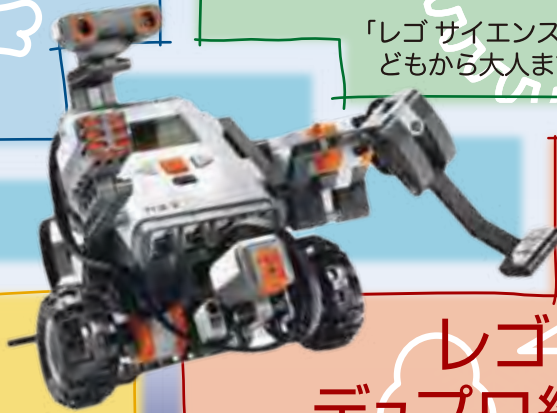

一般(65歳未満)	400円
高・大学生	300円
小・中学生	200円
幼児・65歳以上	無料

レゴブロックでできた  
キャラクターと写真をとろう!

レゴブロックの  
秘密をさぐるう!

レゴブロックでできた  
まちがあるよ!

デュプロブロックや  
レゴソフトで遊ぼう!

レゴブロックのひみつ

映像とパネル展示でアーティストによる  
レゴブロックの作品やレゴブロックの歴史  
技術を紹介します。

レゴブロック組み立てコーナー

「レゴ サイエンス&テクノロジーセット」を使って子  
どもから大人まで自由に組み立て・体験ができます。

教育用レゴ マインドストーム NXT  
をつかって組み立てられたロボット  
を動かすコーナーです。センサー等、  
ロボットに必要な技術を紹介します。

ロボットのへや

レゴブロックで作られたまちで  
身近にある技術を紹介します。  
また、サイズが大きめのブロッ  
クを組み立てられます。

レゴブロックのまち  
デュプロ組み立てコーナー